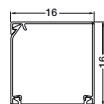

LFR 7012	-	20 m	12 015 00	LFR7012

LFR7012