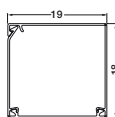

LFR 15015	1	20 m	12 015 01	LFR15015

LFR15015