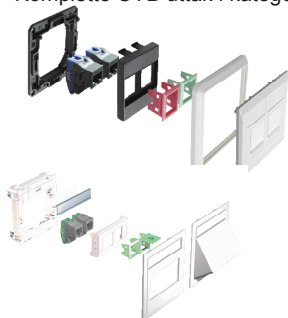

Komplette kit i Artic og CYB

Komplette Artic uttak i kategori 5 og 6. Inkluderer sentralskive, konnektorer og montasjerammer. **OBS! Uten kombinasjonsramme.**
Komplette CYB uttak i kategori 5 og 6. Inkluderer datalokk, monteringsbrikke, konnektorer og montasjerammer.

Kategori	Uttakstype	Artic 1 x rett	Artic 2 x rett	Artic 2 x vinkel	CYB 2 x rett	CYB 2 x vinkel
Kat 5	UTP STP	69 501 16	69 501 18	69 504 21	69 157 87 69 157 85	69 157 83 69 157 89
Kat 6	UTP STP		69 501 19 69 501 20	69 504 24 69 502 00	69 154 51 69 154 45	69 157 95 69 157 97